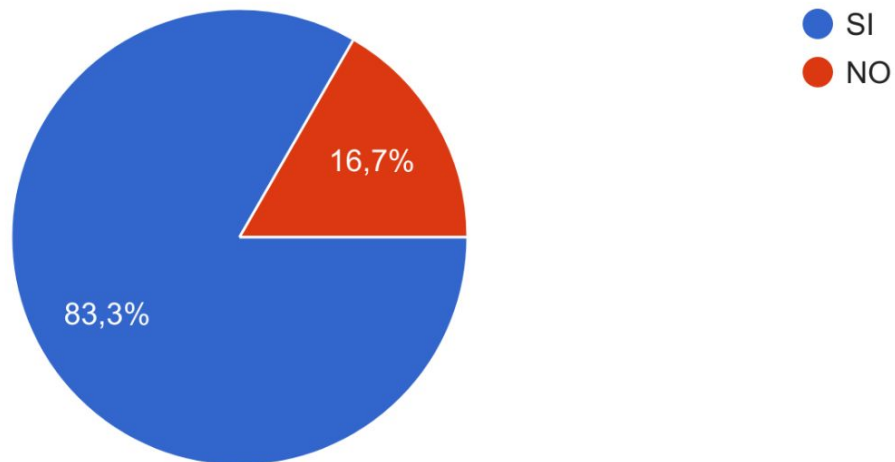

Il vostro Ente ha già nominato un Responsabile per la Transizione Digitale (RTD)?

60 risposte