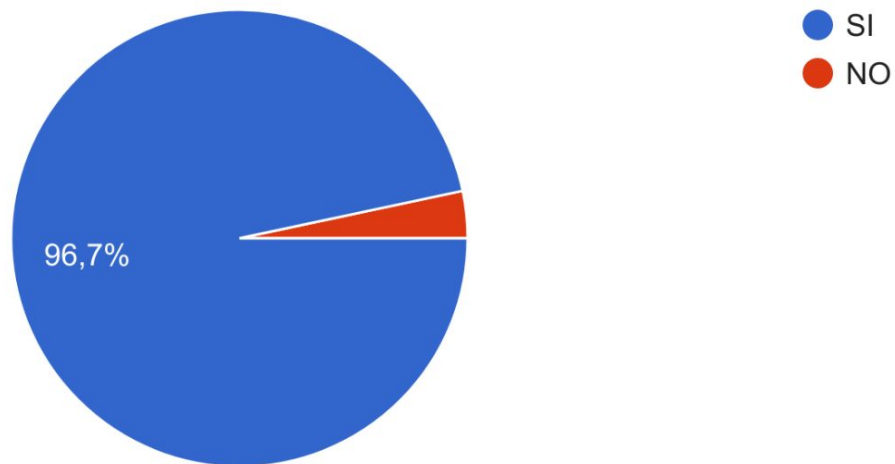

Sareste interessati ad un supporto da parte di Lepida per le azioni ed i progetti di Trasformazione Digitale?

60 risposte