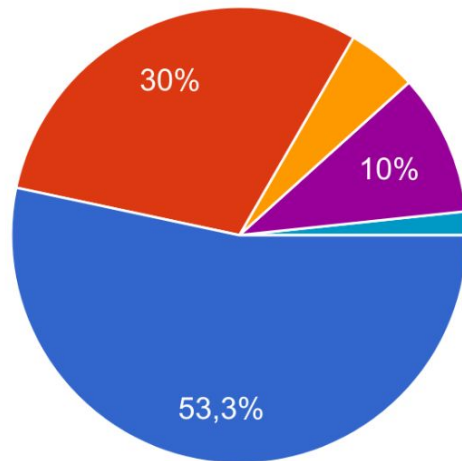

Supporto alla Trasformazione Digitale degli Enti della Community Network dell'Emilia- Romagna - Rilevazione Fabbisogni

Tipologia Ente

60 risposte

- Comune
- Unione di Comuni
- Provincia
- Città Metropolitana
- Ausl/AO/IRCCS
- Consorzio di Bonifica

Il vostro Ente ha già nominato un Responsabile per la Transizione Digitale (RTD)?

60 risposte

Sareste interessati ad un supporto da parte di Lepida per le azioni ed i progetti di Trasformazione Digitale?